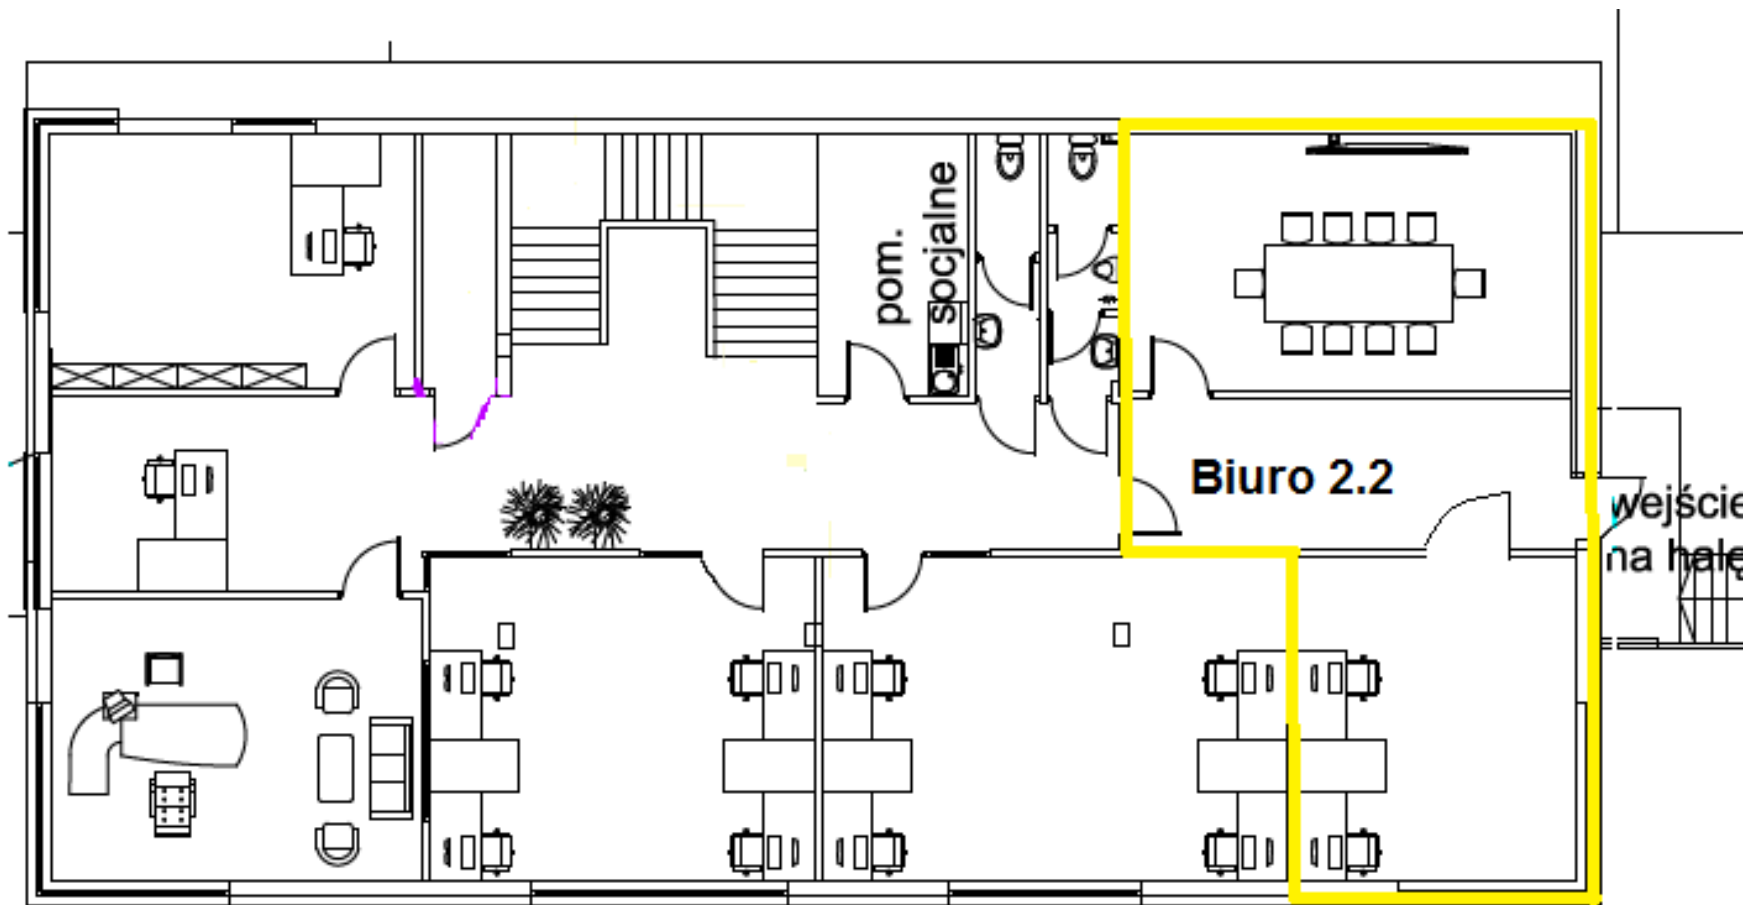

Biuro 2.2

80 m² – biura + sala konferencyjna

Cena netto 80 m²x55,-=4400,-

Wszystkie pomieszczenia zamykane, wejście wspólne przez hol, użytkowanie wspólnych części socjalnych i WC na piętrze. Przejście na halę i zaplecze socjalne produkcyjne. W cenie: ogrzewanie, wodę, klimatyzacja, wentylacja, sieć komputerowa, alarm, miejsca parkingowe na zamkniętym terenie. Najemca płaci za zużycie prądu wg wskazań liczników.